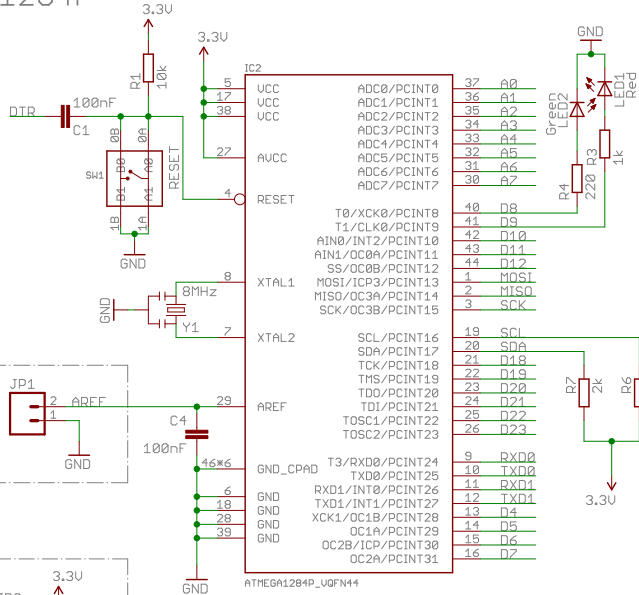

# ATMEGA1284P

# FT232RL